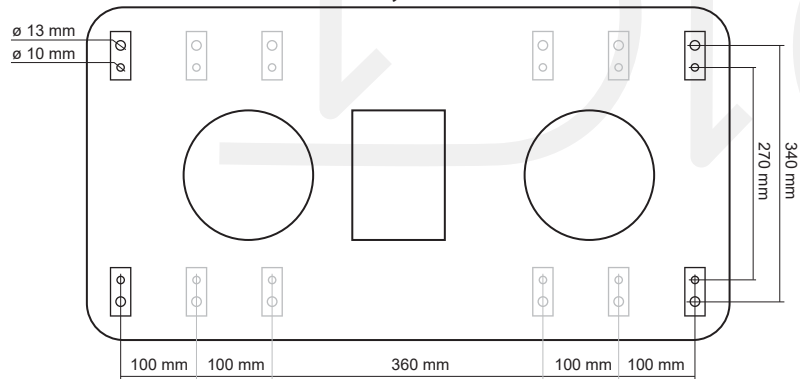

Půdorys kotvení

Možnosti rozteče kotvení: 360, 460, 560, 660 nebo 760 mm

Komínová stříška **NAPOLEON UNI-2**

Kompletní nerezové provedení.

Tato komínová stříška má z každé strany předvrtané tři řady otvorů pro upevnění konzole. Nabízí tak několik možností roztečí konzolí: 360, 460, 560, 660 nebo 760 mm.

Po upevnění konzolí k nerezovému plechu utěsněte zbylé otvory pomocí dodaných nerezových šroubů s podložkou.

Kotvicí šrouby nejsou součástí balení.

Komínovou stříšku lze prodloužit pomocí MODULU UNI-2.

www.oplechovani.cz