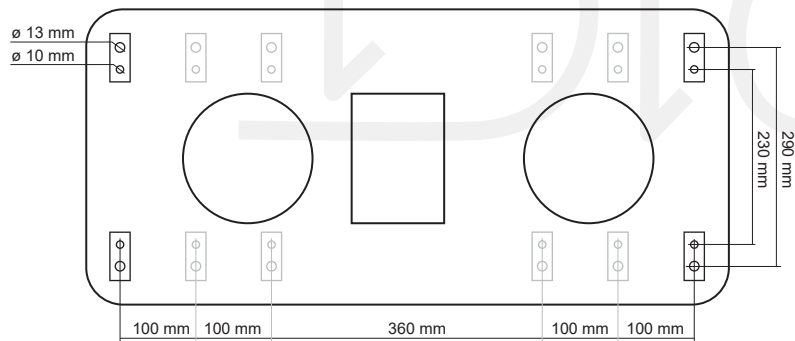

### Půdorys kotvení

Možnosti rozeťče kotvení: 360, 460, 560, 660 nebo 760 mm

## Komínová stříška **NAPOLEON UNI-1**

Kompletní nerezové provedení.

Tato komínová stříška má z každé strany předvrtané tři řady otvorů pro upevnění konzole. Nabízí tak několik možností rozeťecí konzolí: 360, 460, 560, 660 nebo 760 mm.