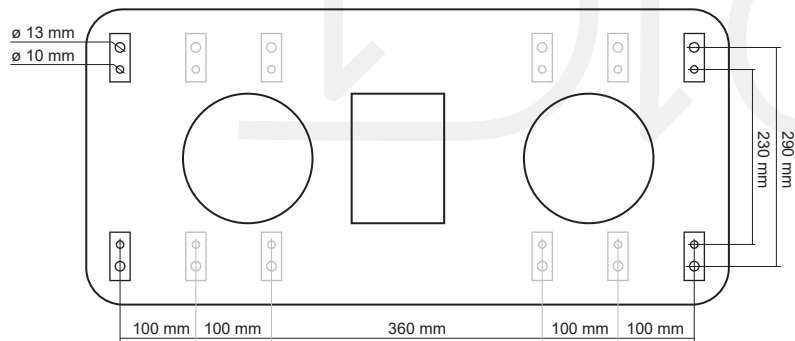

Půdorys kotvení

Komínová stříška **NAPOLEON UNI-1**

Kompletní nerezové provedení.

Tato komínová stříška má z každé strany předvrtané tři řady otvorů pro upevnění konzole. Nabízí tak několik možností roztečí konzolí: 360, 460, 560, 660 nebo 760 mm.

Po upevnění konzolí k nerezovému plechu utěsníte zbylé otvory pomocí dodaných nerezových šroubů s podložkou.

Kotvící šrouby nejsou součástí balení.

Komínovou stříšku lze prodloužit pomocí MODULU UNI-1.

www.oplechovani.cz