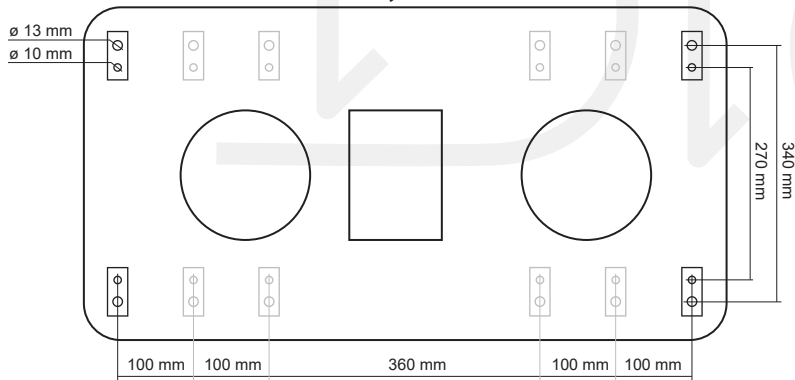

Rozteč stojek může být: 360, 460, 560, 660 nebo 760 mm

### Půdorys kotvení

Možnosti rozteče kotvení: 360, 460, 560, 660 nebo 760 mm

## Komínová stříška APOLLON UNI-2

Kompletní nerezové provedení.

Tato komínová stříška má z každé strany předvrtané tři řady otvorů pro upevnění konzole. Nabízí tak několik možností roztečí konzolí: 360, 460, 560, 660 nebo 760 mm.