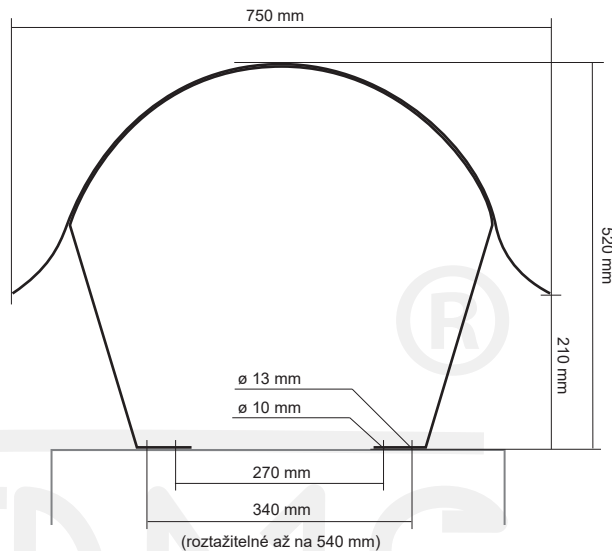

Rozteč stojek může být: 360, 460, 560, 660 nebo 760 mm

### Půdorys kotvení

Možnosti rozteče kotvení: 360, 460, 560, 660 nebo 760 mm

## Komínová stříška APOLLON UNI-2

Kompletní nerezové provedení.

Tato komínová stříška má z každé strany předvrtané tři řady otvorů pro upevnění konzole. Nabízí tak několik možností roztečí konzolí: 360, 460, 560, 660 nebo 760 mm.