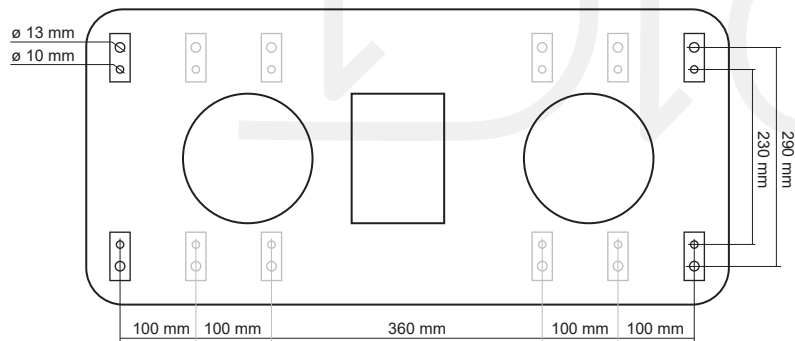

## Komínová stříška **APOLLON UNI-1**

Kompletní nerezové provedení.

Tato komínová stříška má z každé strany předvrtané tři řady otvorů pro upevnění konzole. Nabízí tak několik možností roztečí konzolí: 360, 460, 560, 660 nebo 760 mm.

Po upevnění konzolí k nerezovému plechu utěsněte zbylé otvory pomocí dodaných nerezových šroubů s podložkou.

Kotvící šrouby nejsou součástí balení.

Komínovou stříšku lze prodloužit pomocí MODULU APOLLON UNI-1.