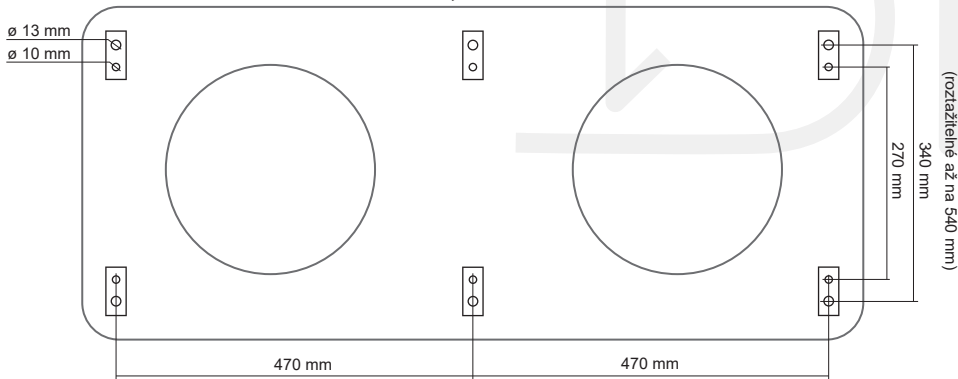

Půdorys kotvení

Komínová stříška **NAPOLEON E**

Půdorysný rozměr krycích plechů 780 x 1190 mm

Kompletní nerezové provedení.

Kotvící šrouby nejsou součástí balení.

www.oplechovani.cz