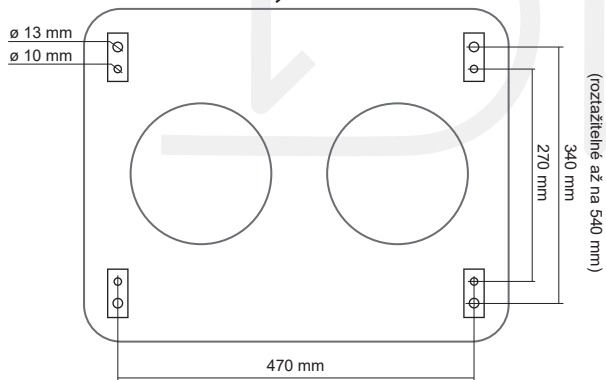

Půdorys kotvení

Komínová stříška **NAPOLEON C**

Půdorysný rozměr krycího plechu 780 x 720 mm

Kompletní nerezové provedení.

Kotvící šrouby nejsou součástí balení.

www.oplechovani.cz