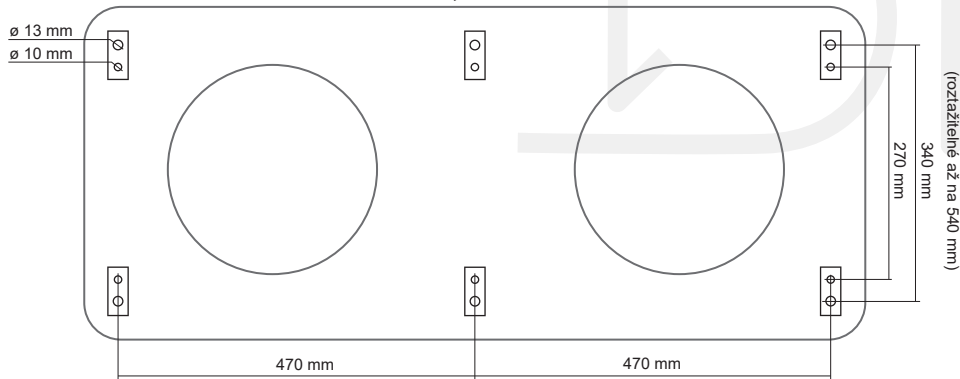

## Komínová stříška **APOLLON E**

**Půdorysný rozměr krycích plechů 750 x 1190 mm**

Kompletní nerezové provedení.

Kotvící šrouby nejsou součástí balení.

[www.oplechovani.cz](http://www.oplechovani.cz)