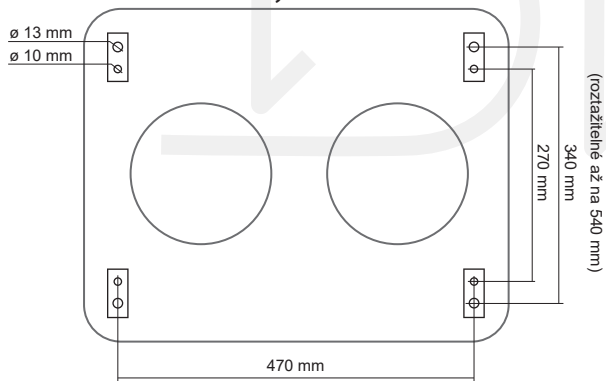

## Komínová stříška **APOLLON C**

**Půdorysný rozměr krycího plechu 750 x 720 mm**

Kompletní nerezové provedení.

Kotvící šrouby nejsou součástí balení.

[www.oplechovani.cz](http://www.oplechovani.cz)