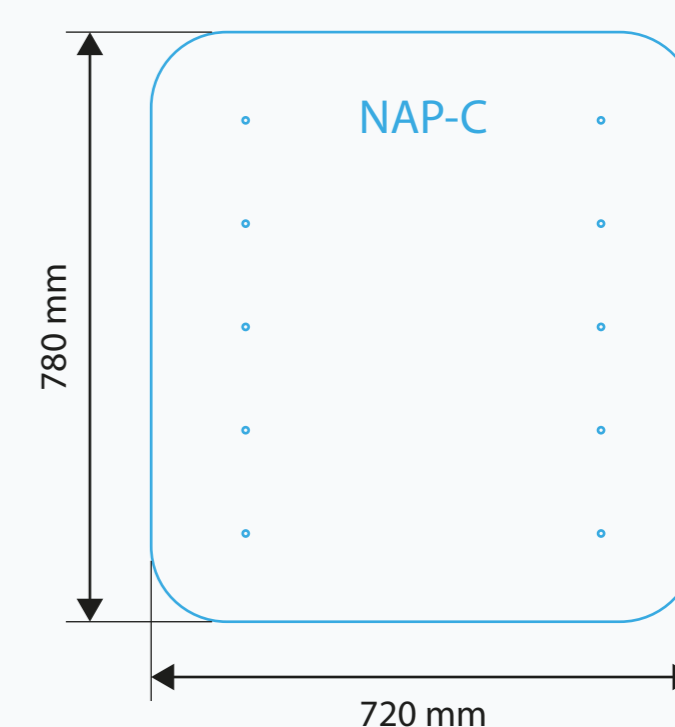

Sestavy komínových stříšek Napoleon UNI-2 a C

Půdorysná šíře 780 mm

Ukázky možného lineárního napojení komínových stříšek UNI-2 a C.

Komínové stříšky a moduly lze zakoupit samostatně v e-shopu a lze je takto kombinovat:

2 x Modul Napoleon UNI-2

1 x Komínová stříška Napoleon C

3 x Modul Napoleon UNI-2

1 x Komínová stříška Napoleon UNI-2

3 x Modul Napoleon UNI-2

1 x Komínová stříška Napoleon UNI-2

4 x Modul Napoleon UNI-2

Jednotlivé komponenty:

Komínová stříška NAPOLEON C
(balení obsahuje dvě konzole)

Komínová stříška UNI-2
(balení obsahuje dvě konzole)

Nadpojovací modul UNI-2
(balení obsahuje jednu konzoli)