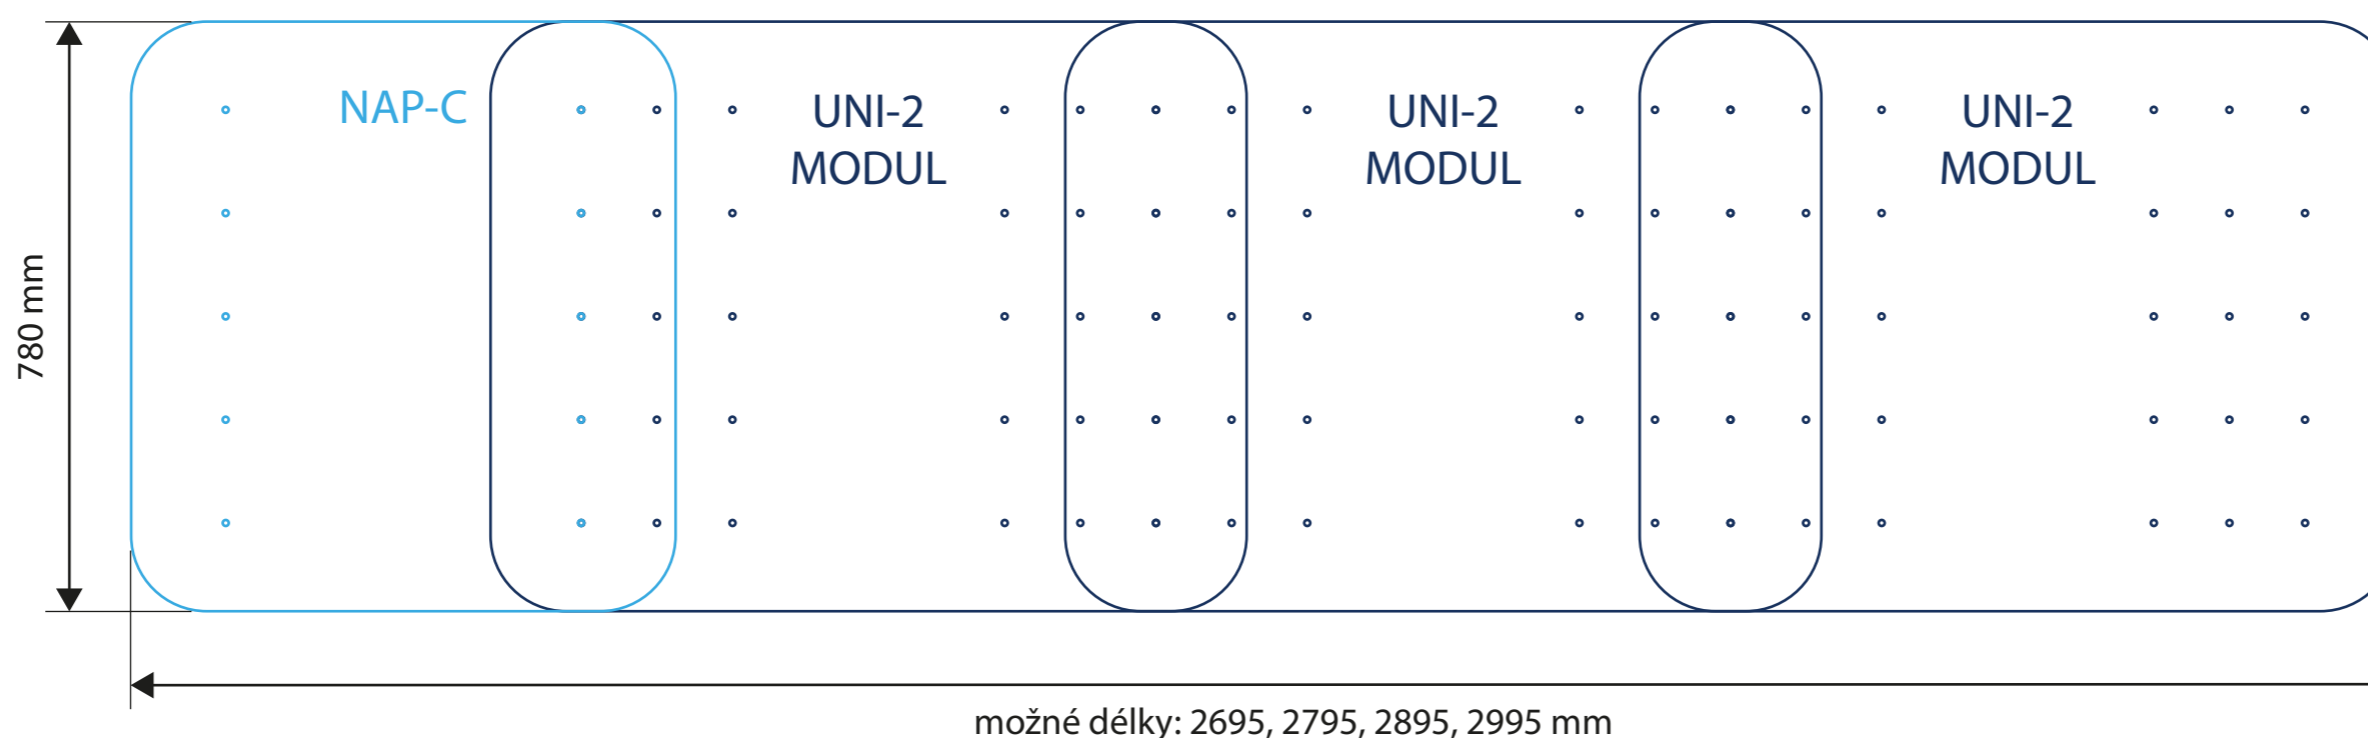

Sestavy komínových stříšek Napoleon UNI-2 a C

Půdorysná šíře 780 mm

Ukázky možného lineárního napojení komínových stříšek UNI-2 a C.

Komínové stříšky a moduly lze zakoupit samostatně v e-shopu a lze je takto kombinovat:

1 x Komínová stříška Napoleon C

1 x Modul Napoleon UNI-2

1 x Komínová stříška Napoleon UNI-2

1 x Modul Napoleon UNI-2

1 x Komínová stříška Napoleon C

2 x Modul Napoleon UNI-2

1 x Komínová stříška Napoleon UNI-2

2 x Modul Napoleon UNI-2

1 x Komínová stříška Napoleon C

3 x Modul Napoleon UNI-2

1 x Komínová stříška Napoleon UNI-2

3 x Modul Napoleon UNI-2

1 x Komínová stříška Napoleon UNI-2

4 x Modul Napoleon UNI-2

Jednotlivé komponenty:

Komínová stříška NAPOLEON C
(balení obsahuje dvě konzole)

Komínová stříška UNI-2
(balení obsahuje dvě konzole)

Nadpojovací modul UNI-2
(balení obsahuje jednu konzoli)