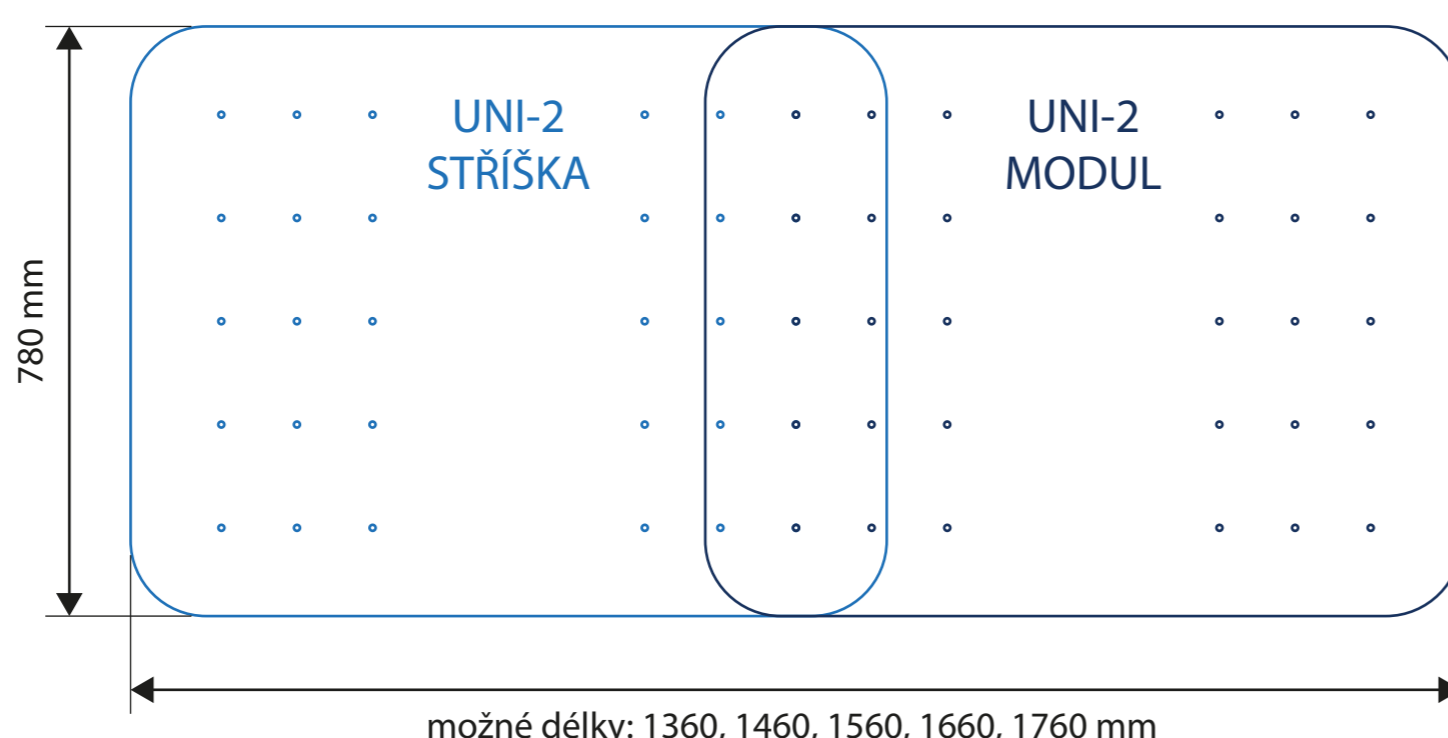

1 x Komínová stříška Napoleon UNI-2

1 x Modul Napoleon UNI-2