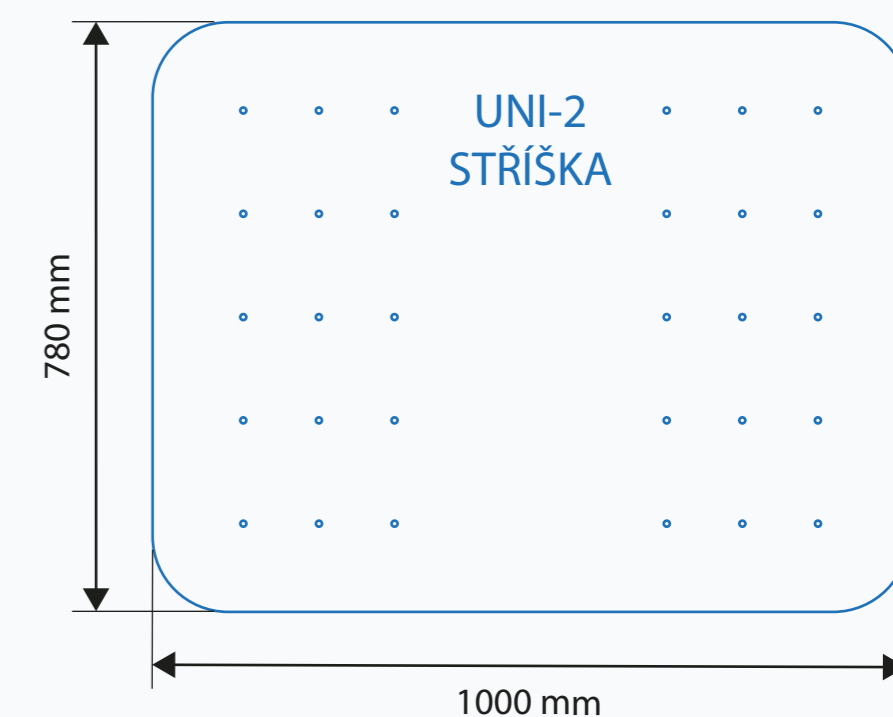

Sestavy komínových stříšek Napoleon UNI-2 a C

Půdorysná šíře 780 mm

Ukázky možného lineárního napojení komínových stříšek UNI-2 a C.

Komínové stříšky a moduly lze zakoupit samostatně v e-shopu a lze je takto kombinovat:

2 x Modul Napoleon UNI-2

1 x Komínová stříška Napoleon C

3 x Modul Napoleon UNI-2

1 x Komínová stříška Napoleon UNI-2

3 x Modul Napoleon UNI-2

1 x Komínová stříška Napoleon UNI-2

4 x Modul Napoleon UNI-2

Jednotlivé komponenty:

Komínová stříška NAPOLEON C
(balení obsahuje dvě konzole)

Komínová stříška UNI-2
(balení obsahuje dvě konzole)

Nadpojovací modul UNI-2
(balení obsahuje jednu konzoli)