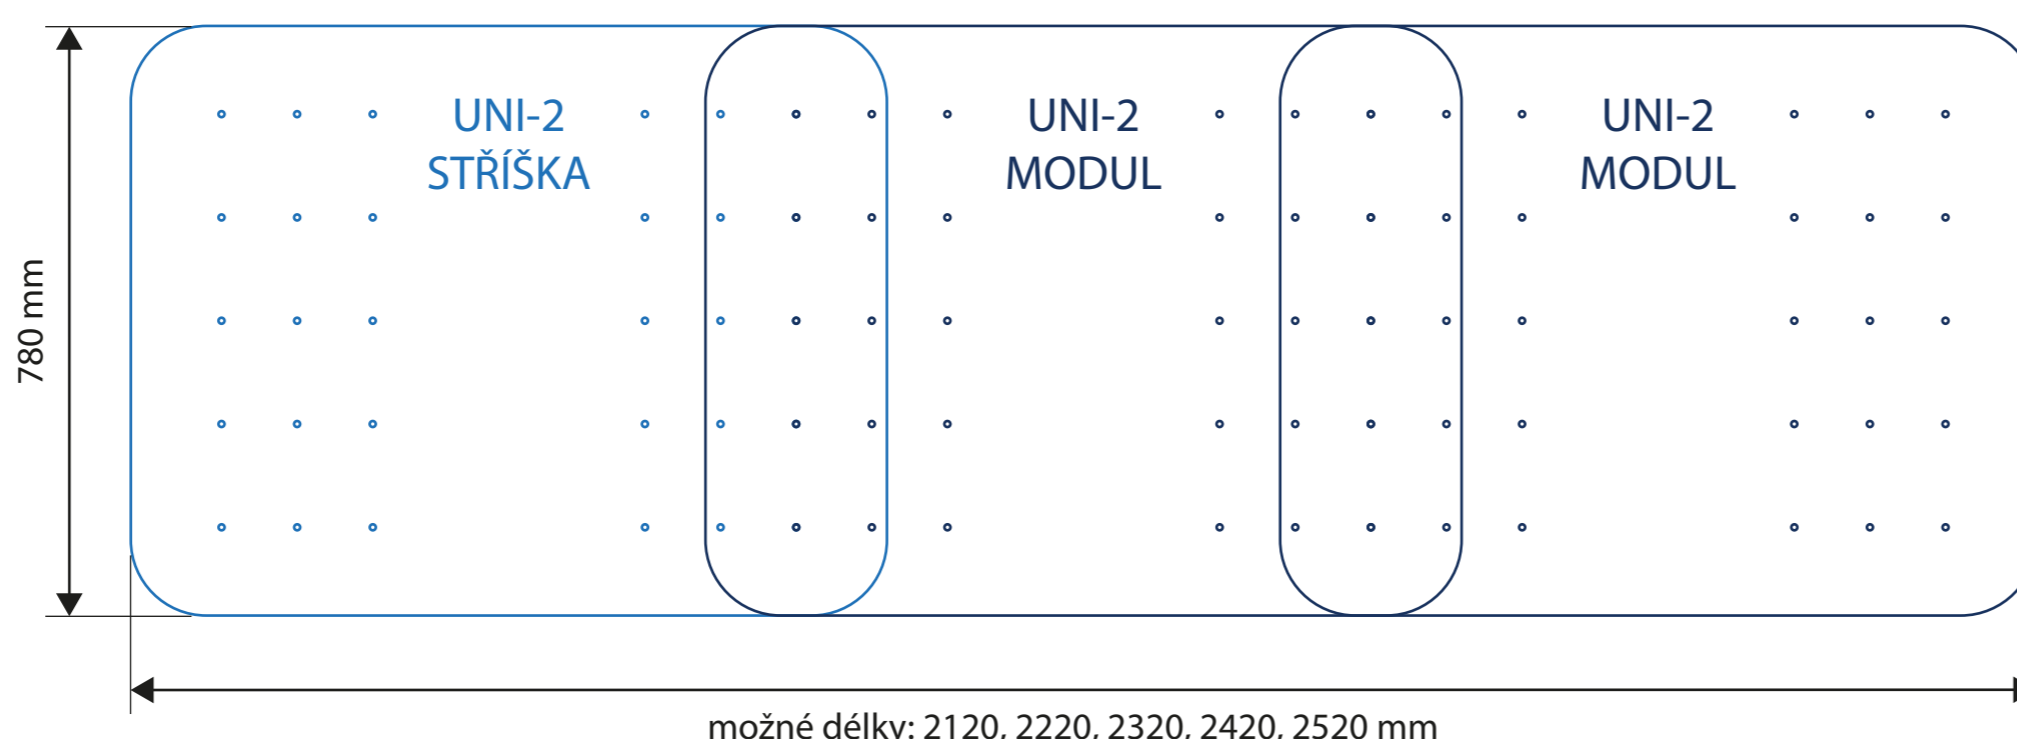

1 x Komínová stříška Napoleon UNI-2

2 x Modul Napoleon UNI-2