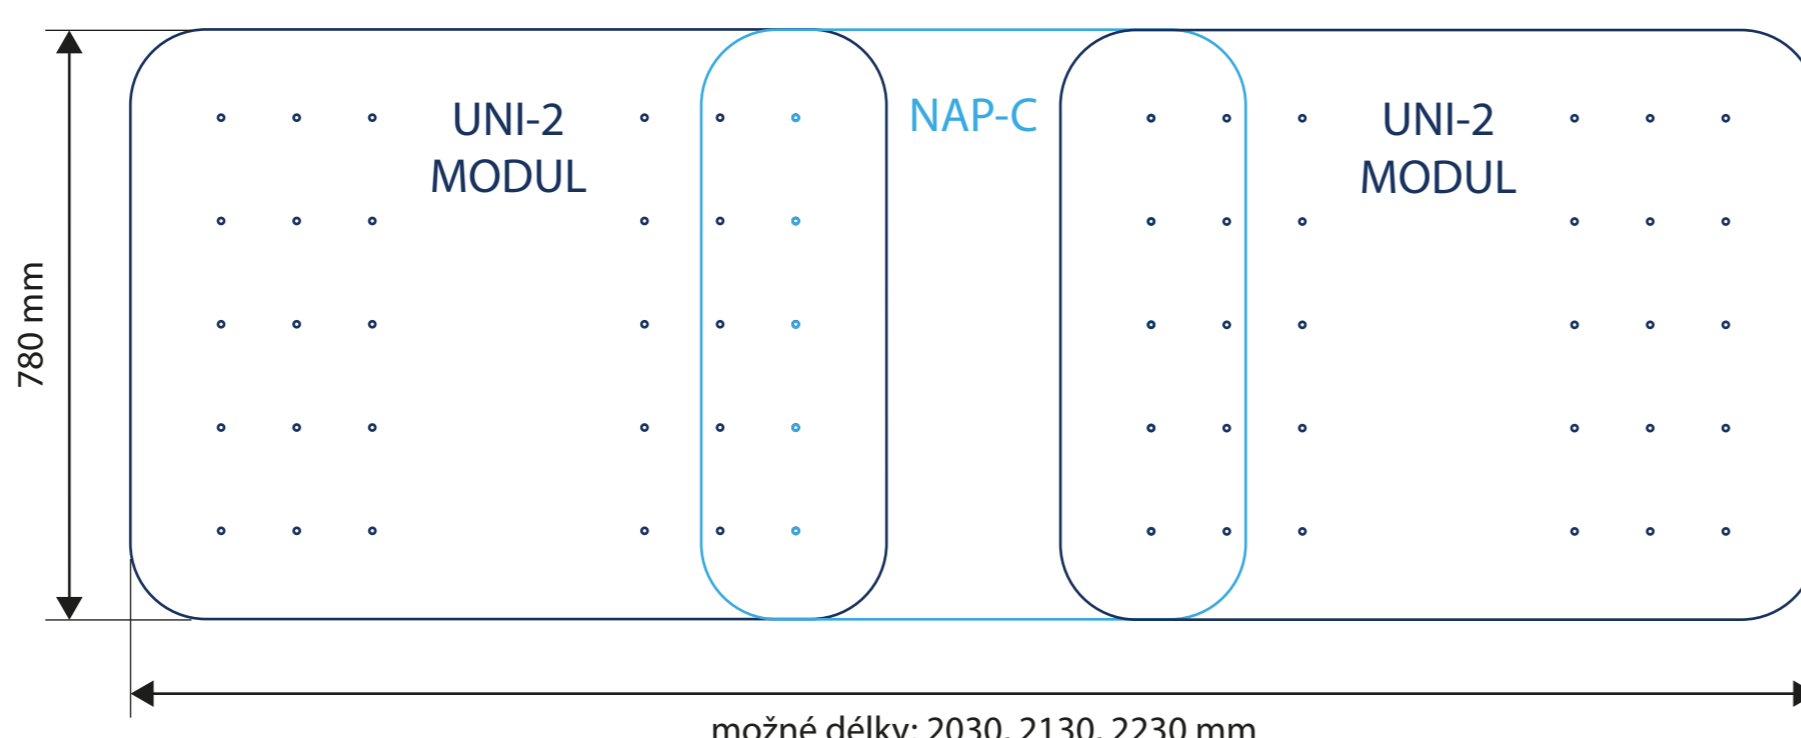

Sestavy komínových stříšek Napoleon UNI-2 a C

Půdorysná šíře 780 mm

Ukázky možného lineárního napojení komínových stříšek UNI-2 a C.

Komínové stříšky a moduly lze zakoupit samostatně v e-shopu a lze je takto kombinovat:

1 x Komínová stříška Napoleon C

1 x Modul Napoleon UNI-2

1 x Komínová stříška Napoleon UNI-2

1 x Modul Napoleon UNI-2

1 x Komínová stříška Napoleon C

2 x Modul Napoleon UNI-2

1 x Komínová stříška Napoleon UNI-2