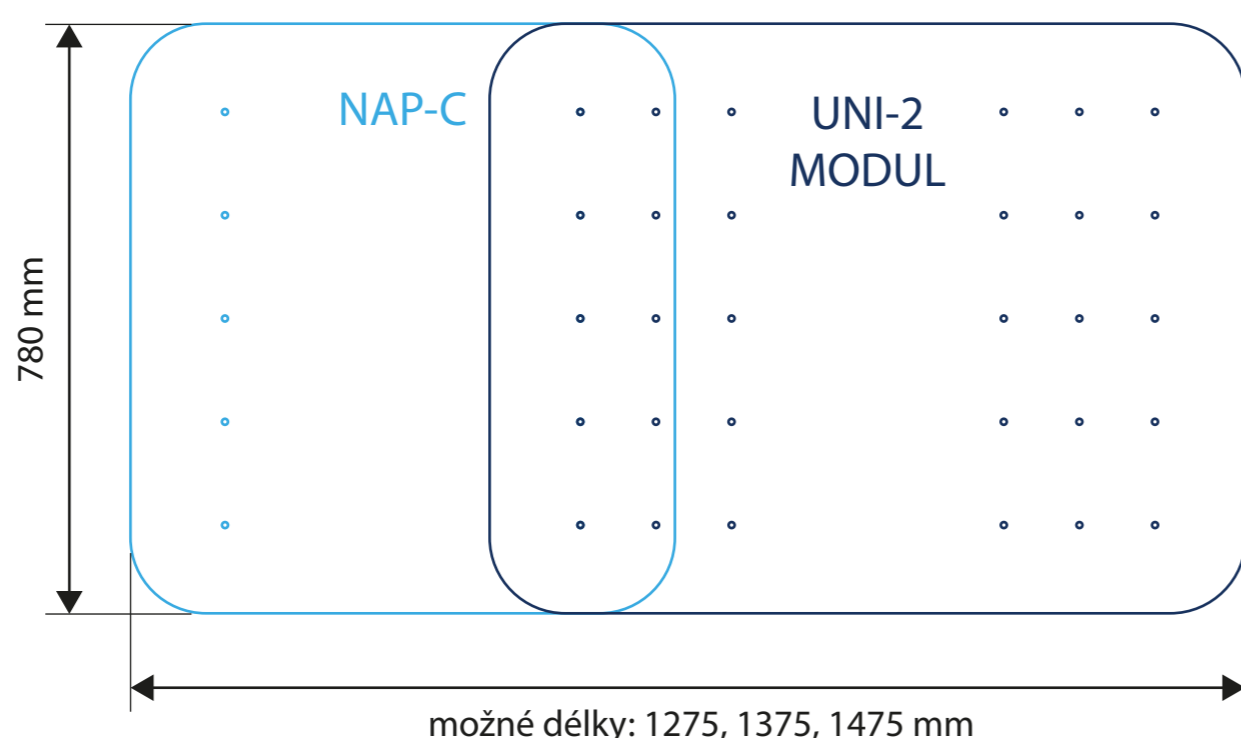

Sestavy komínových stříšek Napoleon UNI-2 a C

Půdorysná šíře 780 mm

Ukázky možného lineárního napojení komínových stříšek UNI-2 a C.

Komínové stříšky a moduly lze zakoupit samostatně v e-shopu a lze je takto kombinovat:

1 x Komínová stříška Napoleon C

1 x Modul Napoleon UNI-2