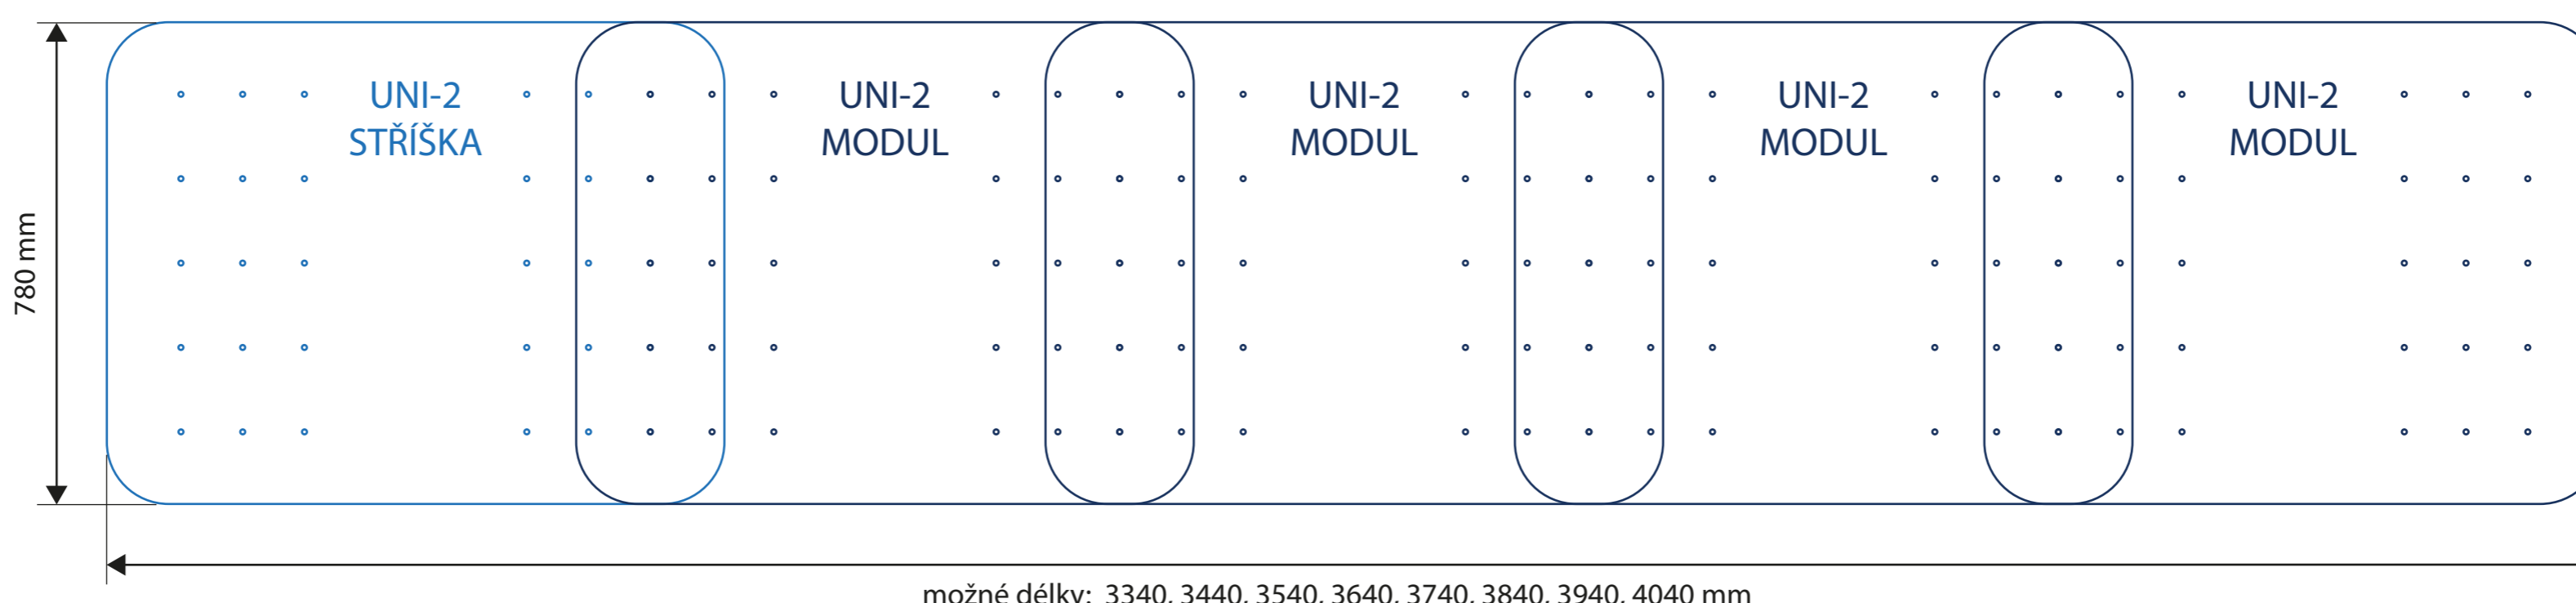

Sestavy komínových stříšek Napoleon UNI-2 a C

Půdorysná šíře 780 mm

Ukázky možného lineárního napojení komínových stříšek UNI-2 a C.

Komínové stříšky a moduly lze zakoupit samostatně v e-shopu a lze je takto kombinovat:

2 x Modul Napoleon UNI-2

1 x Komínová stříška Napoleon C

3 x Modul Napoleon UNI-2

1 x Komínová stříška Napoleon UNI-2

3 x Modul Napoleon UNI-2

1 x Komínová stříška Napoleon UNI-2

4 x Modul Napoleon UNI-2

Jednotlivé komponenty:

Komínová stříška NAPOLEON C
(balení obsahuje dvě konzole)

Komínová stříška UNI-2
(balení obsahuje dvě konzole)

Nadpojovací modul UNI-2
(balení obsahuje jednu konzoli)