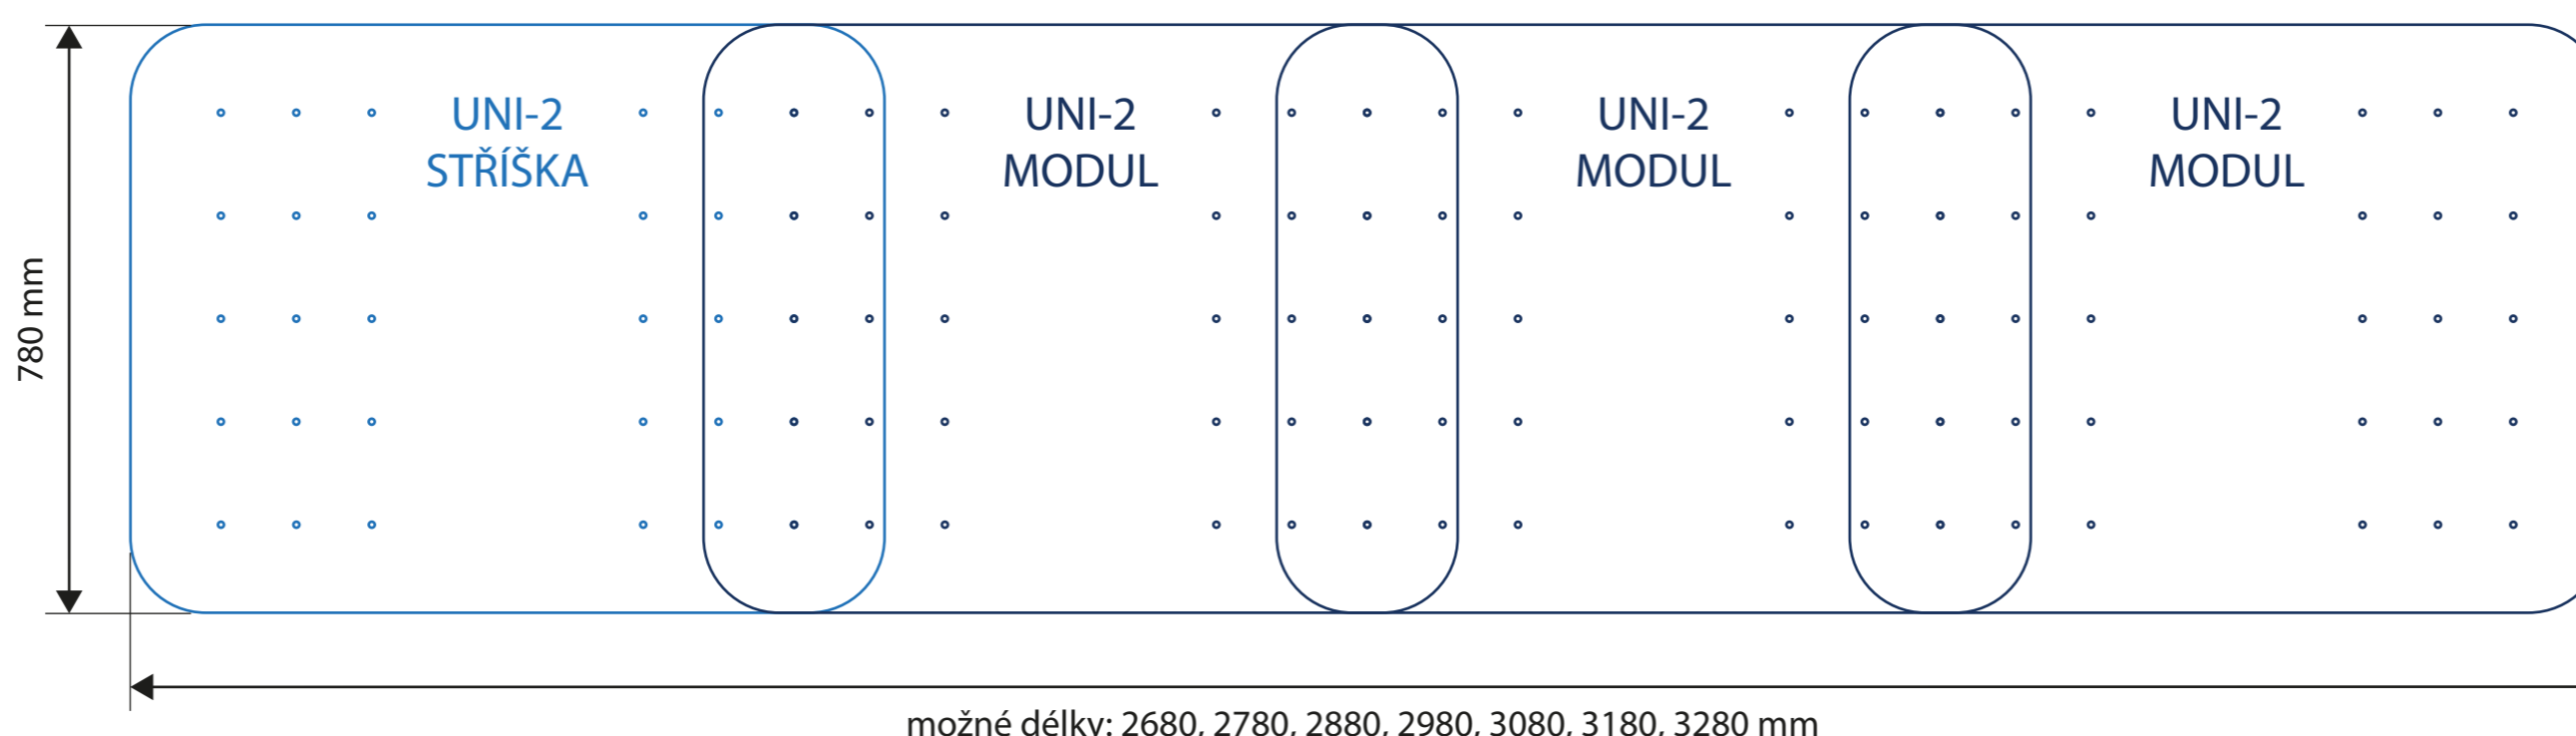

Sestavy komínových stříšek Napoleon UNI-2 a C

Půdorysná šíře 780 mm

Ukázky možného lineárního napojení komínových stříšek UNI-2 a C.

Komínové stříšky a moduly lze zakoupit samostatně v e-shopu a lze je takto kombinovat:

2 x Modul Napoleon UNI-2

1 x Komínová stříška Napoleon C

3 x Modul Napoleon UNI-2

1 x Komínová stříška Napoleon UNI-2

3 x Modul Napoleon UNI-2

1 x Komínová stříška Napoleon UNI-2

4 x Modul Napoleon UNI-2

Jednotlivé komponenty:

Komínová stříška NAPOLEON C
(balení obsahuje dvě konzole)

Komínová stříška UNI-2
(balení obsahuje dvě konzole)

Nadpojovací modul UNI-2
(balení obsahuje jednu konzoli)