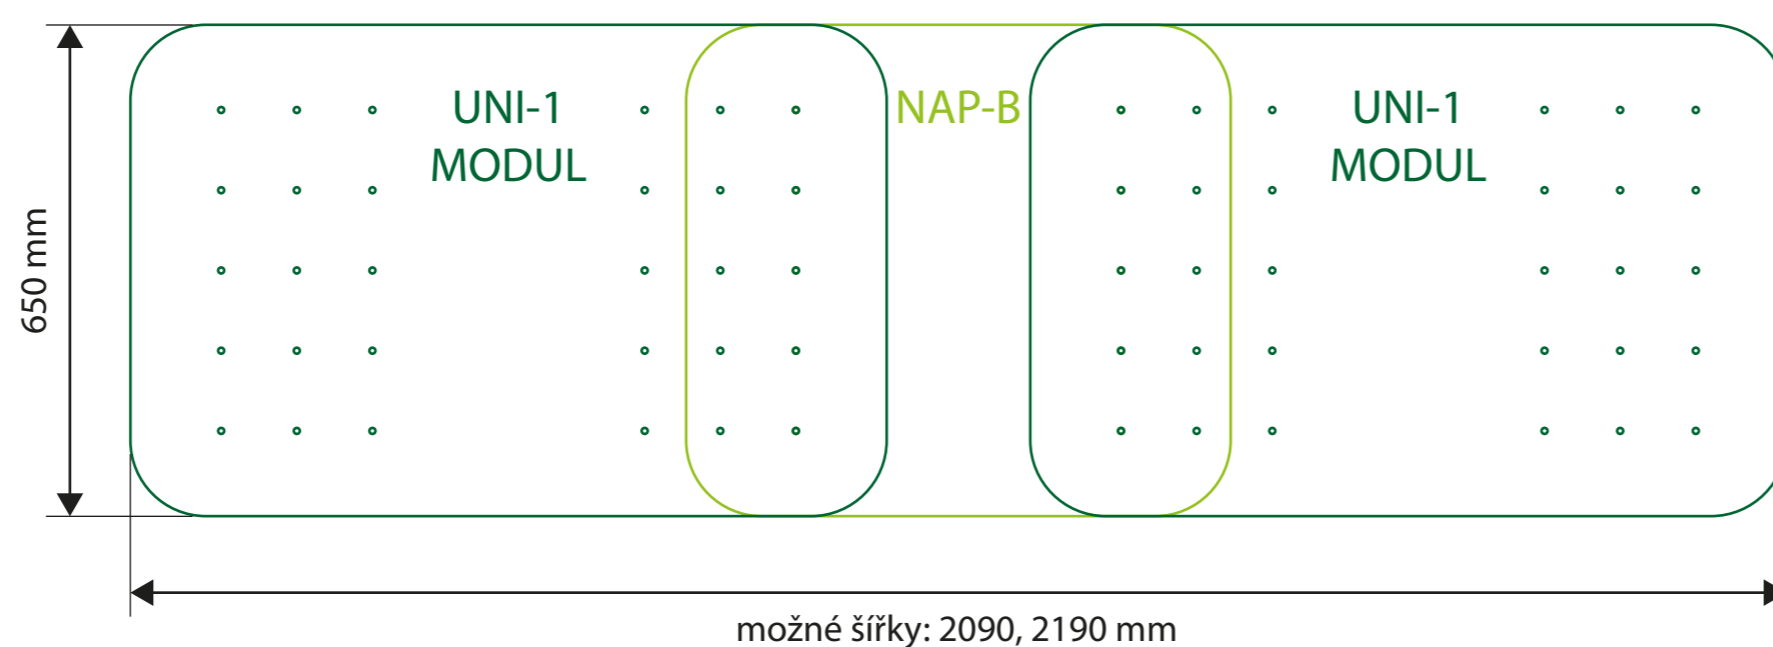

Sestavy komínových stříšek Napoleon UNI-1 a B

Půdorysná šířka 650 mm

Ukázky možného lineárního napojení komínových stříšek UNI-1 a B.

Komínové stříšky a moduly lze zakoupit samostatně v e-shopu a lze je takto kombinovat:

1 x Komínová stříška Napoleon B

1 x Modul Napoleon UNI-1

1 x Komínová stříška Napoleon UNI-1

1 x Modul Napoleon UNI-1

1 x Komínová stříška Napoleon B

2 x Modul Napoleon UNI-1

1 x Komínová stříška Napoleon UNI-1