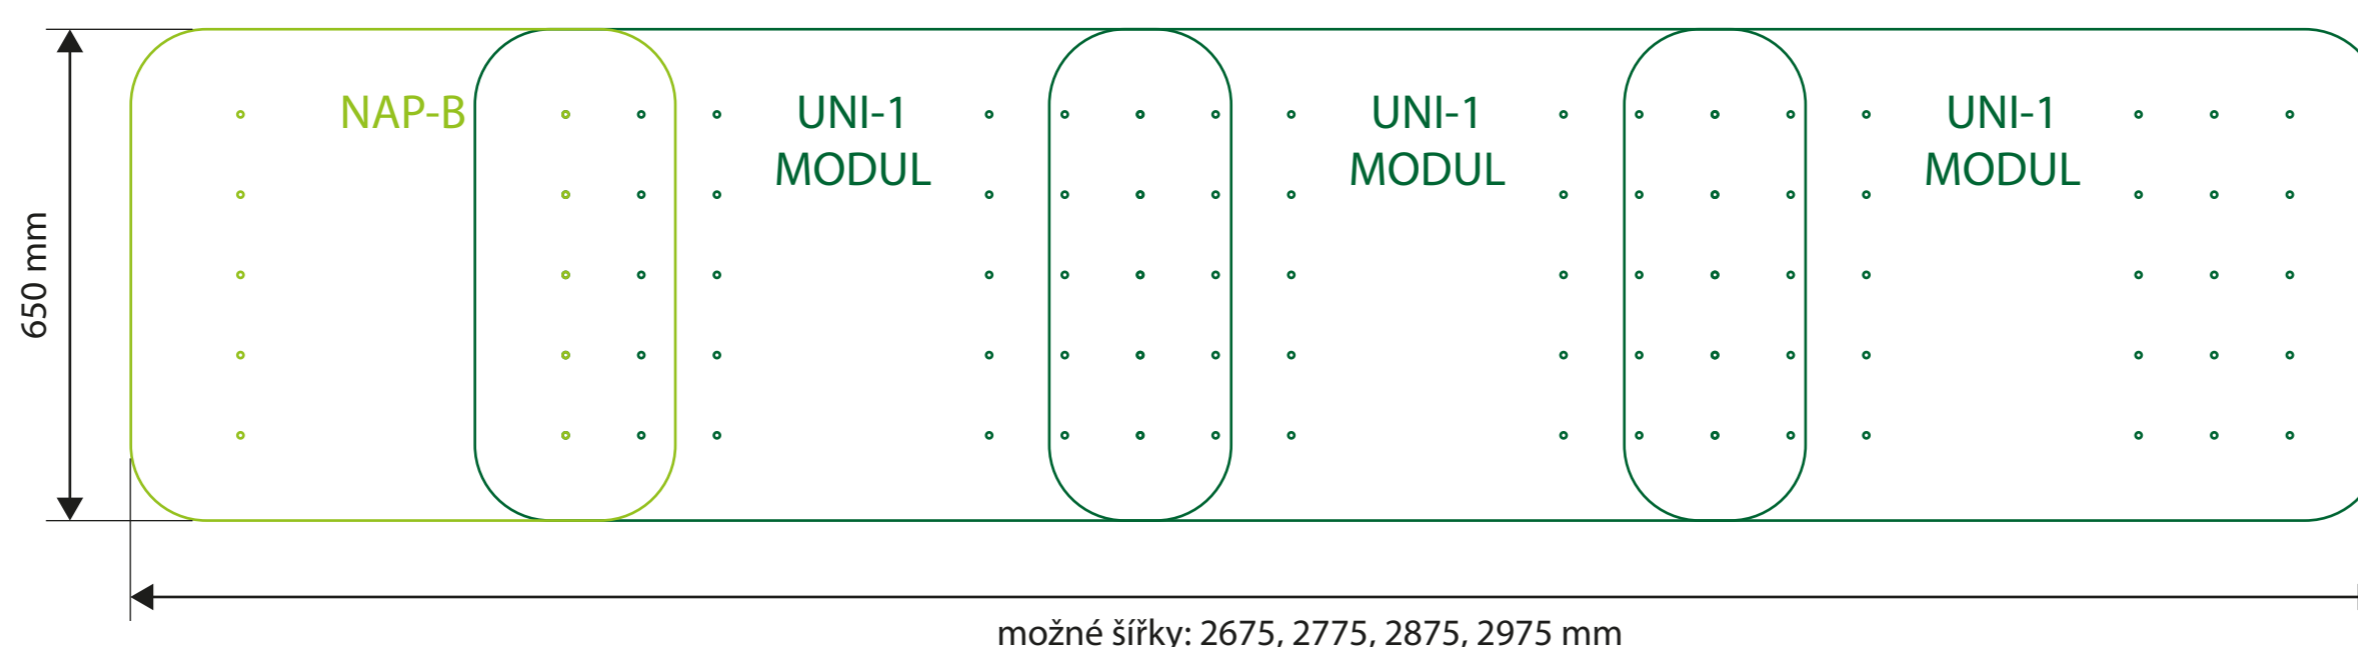

1 x Komínová stříška Napoleon B

3 x Modul Napoleon UNI-1