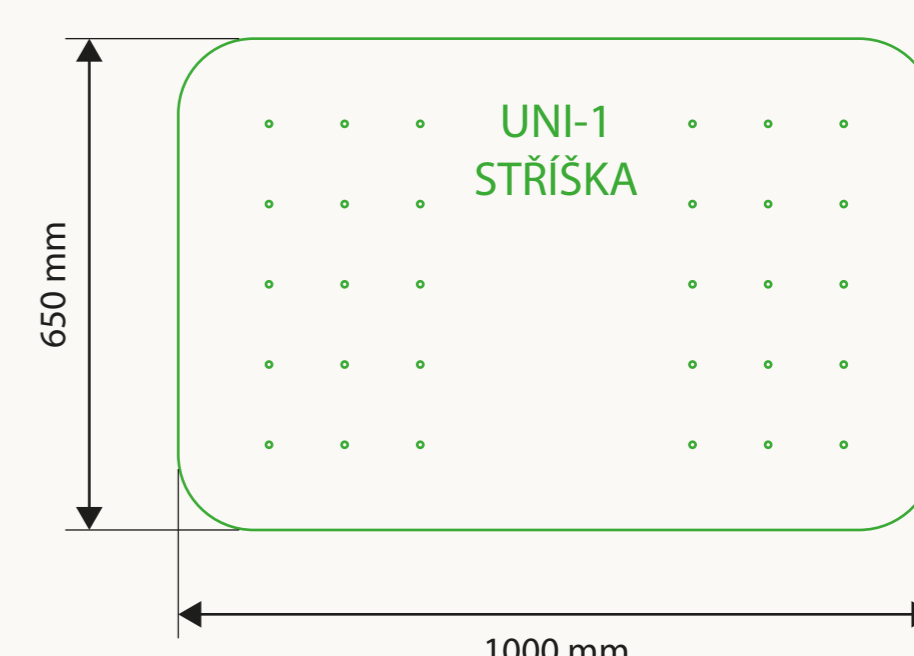

Sestavy komínových stříšek Napoleon UNI-1 a B

Půdorysná šířka 650 mm

Ukázky možného lineárního napojení komínových stříšek UNI-1 a B.

Komínové stříšky a moduly lze zakoupit samostatně v e-shopu a lze je takto kombinovat:

2 x Modul Napoleon UNI-1

1 x Komínová stříška Napoleon B

3 x Modul Napoleon UNI-1

1 x Komínová stříška Napoleon UNI-1

3 x Modul Napoleon UNI-1

1 x Komínová stříška Napoleon UNI-1

4 x Modul Napoleon UNI-1

Jednotlivé komponenty:

Komínová stříška NAPOLEON B
(balení obsahuje dvě konzole)

Komínová stříška UNI-1
(balení obsahuje dvě konzole)

Nadpojovací modul UNI-1
(balení obsahuje jednu konzoli)