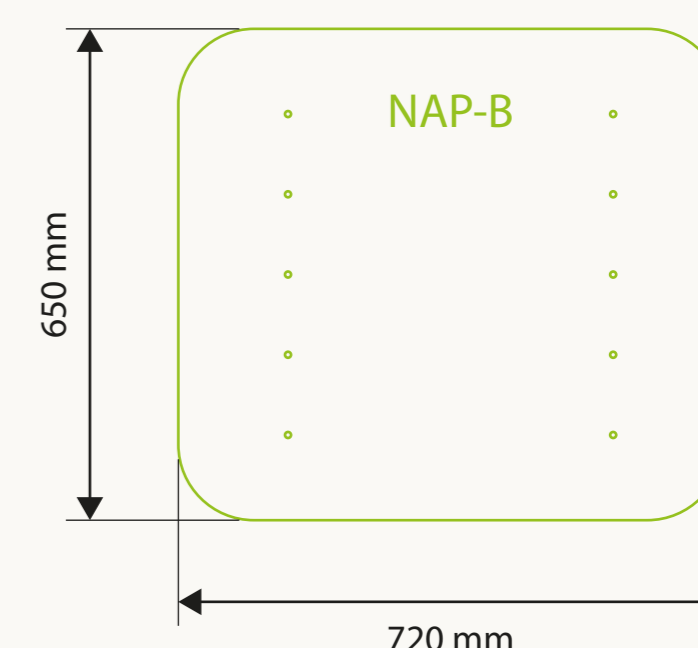

Komínová stříška NAPOLEON B
(balení obsahuje dvě konzole)

Komínová stříška UNI-1
(balení obsahuje dvě konzole)

Nadpojovací modul UNI-1
(balení obsahuje jednu konzoli)