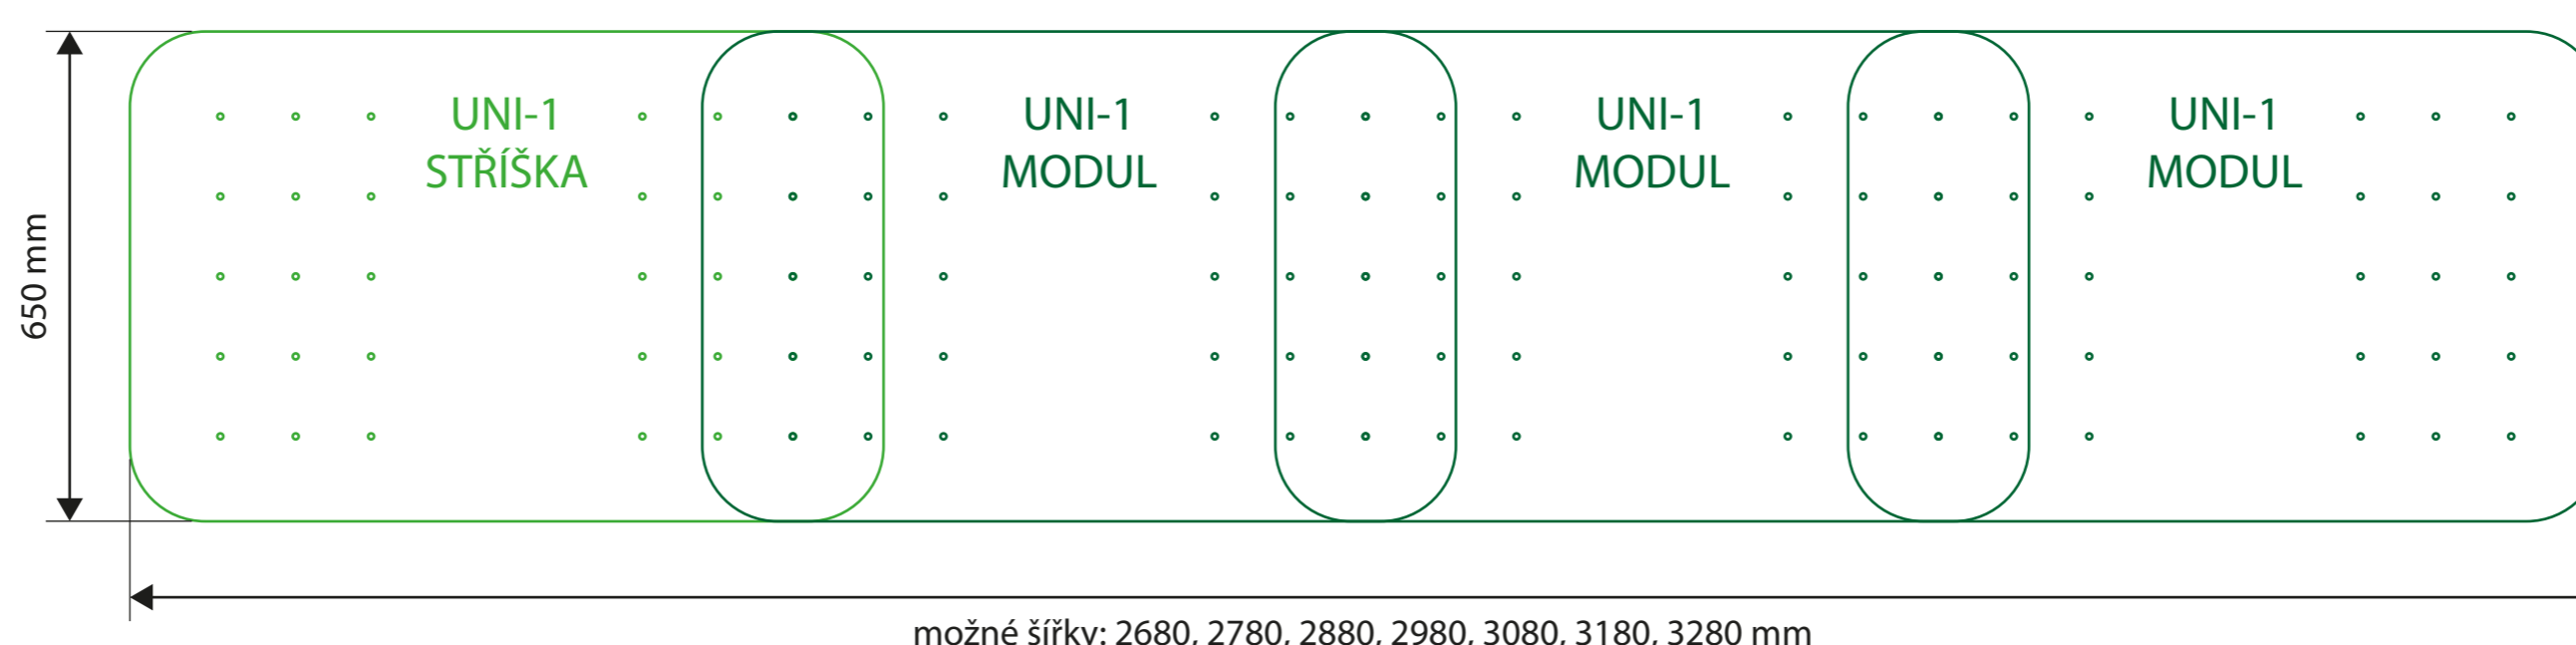

Sestavy komínových stříšek Napoleon UNI-1 a B

Půdorysná šířka 650 mm

Ukázky možného lineárního napojení komínových stříšek UNI-1 a B.

Komínové stříšky a moduly lze zakoupit samostatně v e-shopu a lze je takto kombinovat:

2 x Modul Napoleon UNI-1

1 x Komínová stříška Napoleon B

3 x Modul Napoleon UNI-1

1 x Komínová stříška Napoleon UNI-1

3 x Modul Napoleon UNI-1

1 x Komínová stříška Napoleon UNI-1

4 x Modul Napoleon UNI-1

Jednotlivé komponenty:

Komínová stříška NAPOLEON B
(balení obsahuje dvě konzole)

Komínová stříška UNI-1
(balení obsahuje dvě konzole)

Nadpojovací modul UNI-1
(balení obsahuje jednu konzoli)