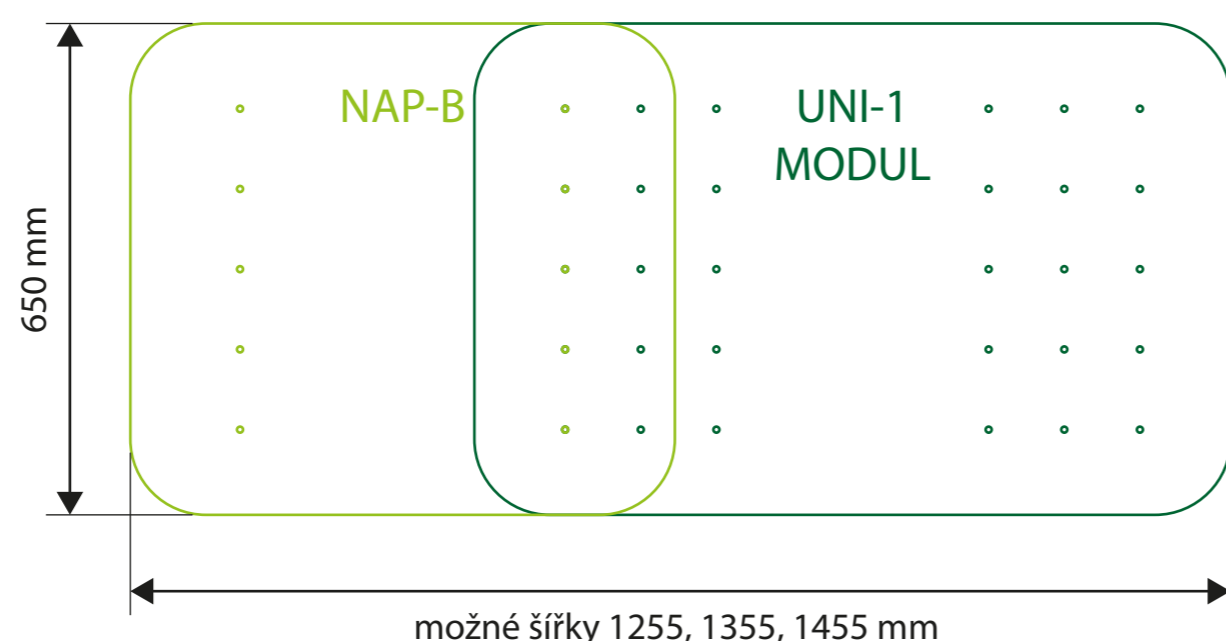

Sestavy komínových stříšek Napoleon UNI-1 a B

Půdorysná šířka 650 mm

Ukázky možného lineárního napojení komínových stříšek UNI-1 a B.

Komínové stříšky a moduly lze zakoupit samostatně v e-shopu a lze je takto kombinovat:

1 x Komínová stříška Napoleon B

1 x Modul Napoleon UNI-1