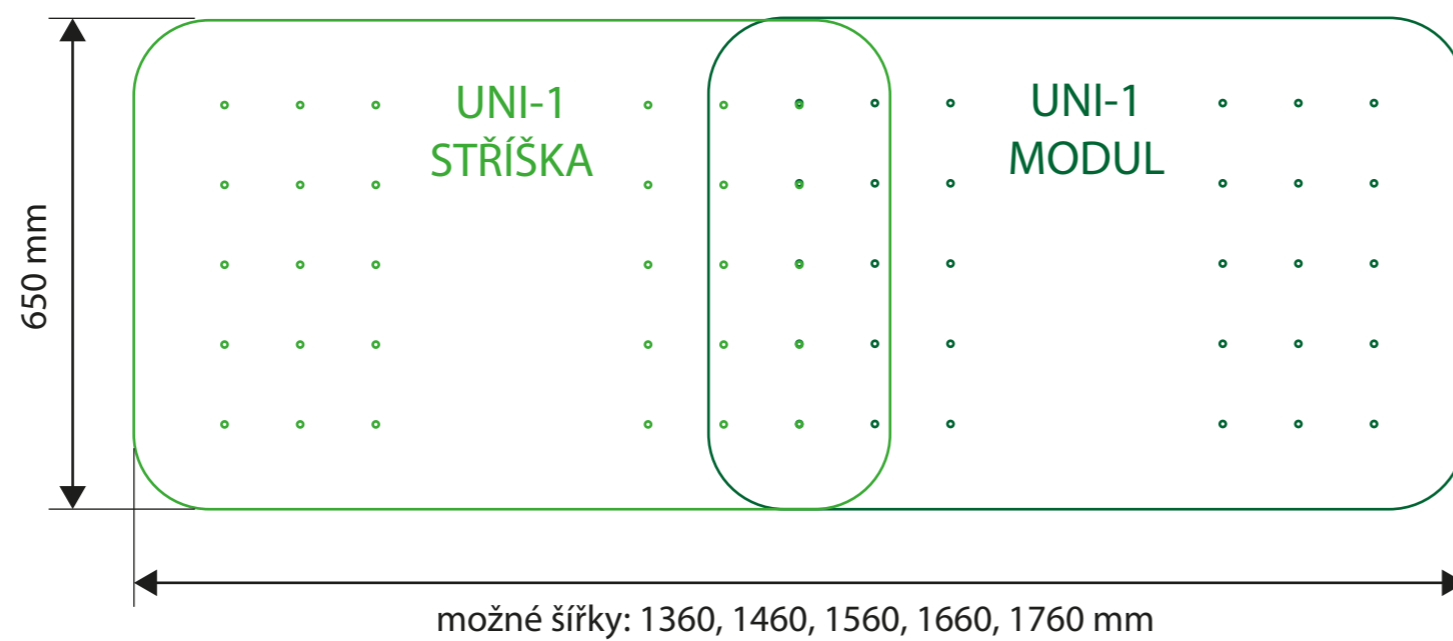

1 x Komínová stříška Napoleon UNI-1

1 x Modul Napoleon UNI-1