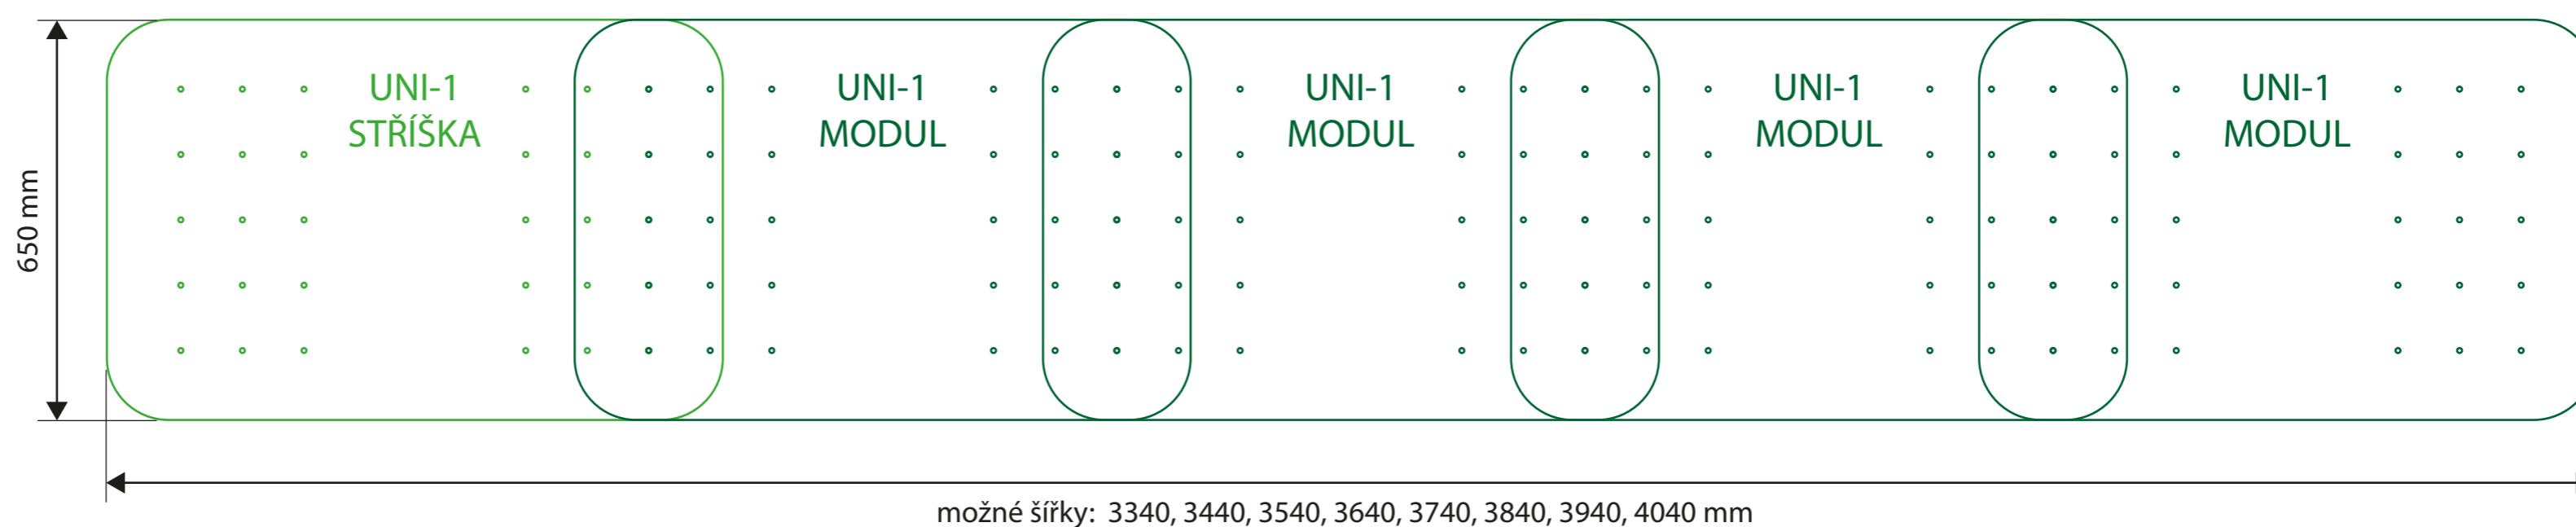

Sestavy komínových stříšek Napoleon UNI-1 a B

Půdorysná šířka 650 mm

Ukázky možného lineárního napojení komínových stříšek UNI-1 a B.

Komínové stříšky a moduly lze zakoupit samostatně v e-shopu a lze je takto kombinovat:

2 x Modul Napoleon UNI-1

1 x Komínová stříška Napoleon B

3 x Modul Napoleon UNI-1

1 x Komínová stříška Napoleon UNI-1

3 x Modul Napoleon UNI-1

1 x Komínová stříška Napoleon UNI-1

4 x Modul Napoleon UNI-1

Jednotlivé komponenty:

Komínová stříška NAPOLEON B
(balení obsahuje dvě konzole)

Komínová stříška UNI-1
(balení obsahuje dvě konzole)

Nadpojovací modul UNI-1
(balení obsahuje jednu konzoli)