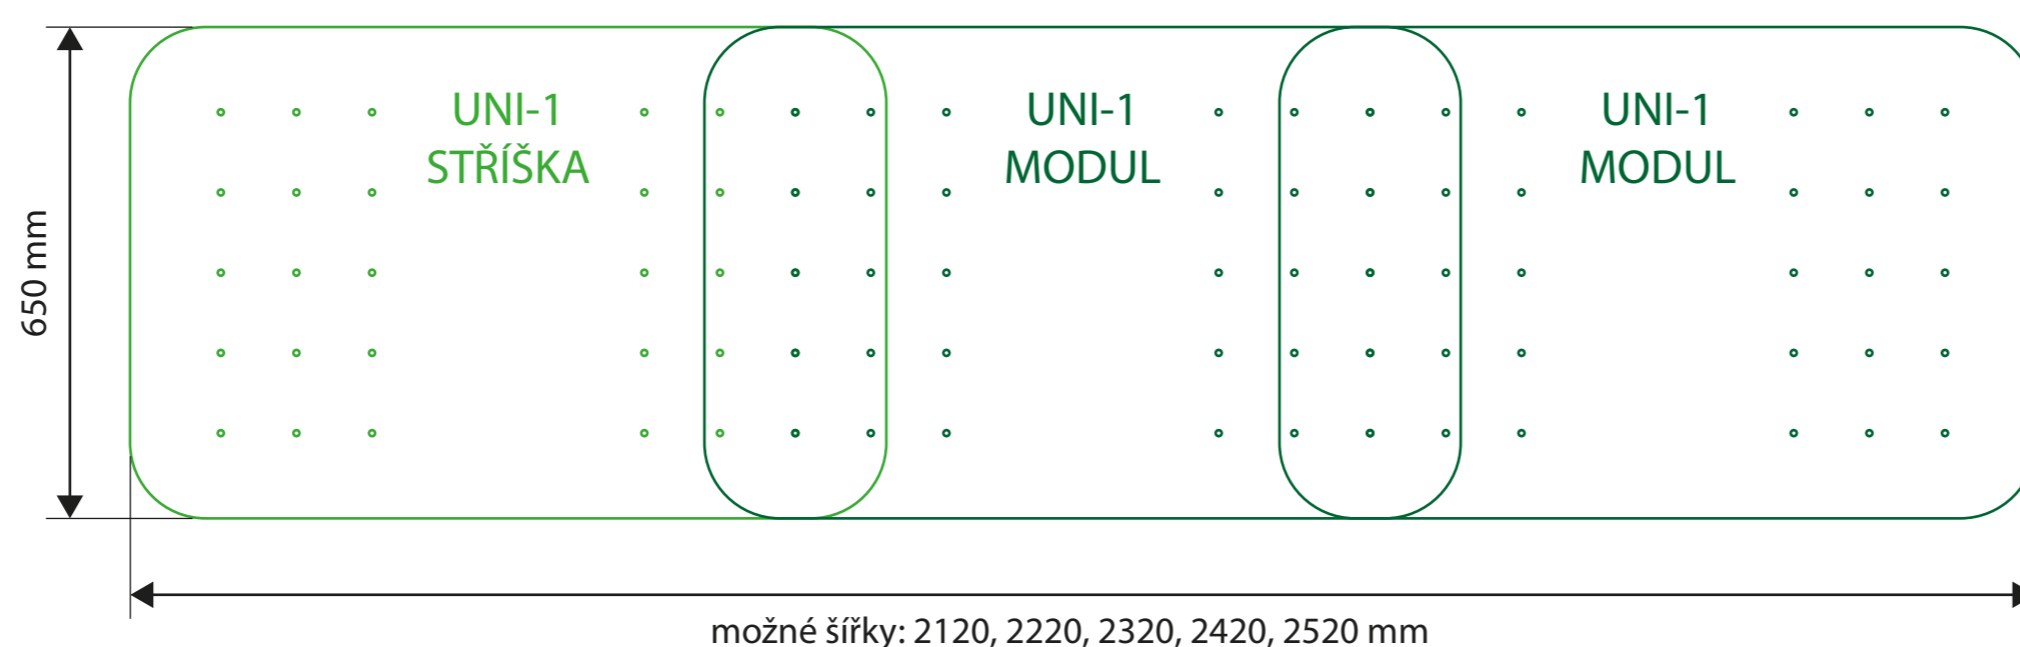

1 x Komínová stříška Napoleon UNI-1

2 x Modul Napoleon UNI-1