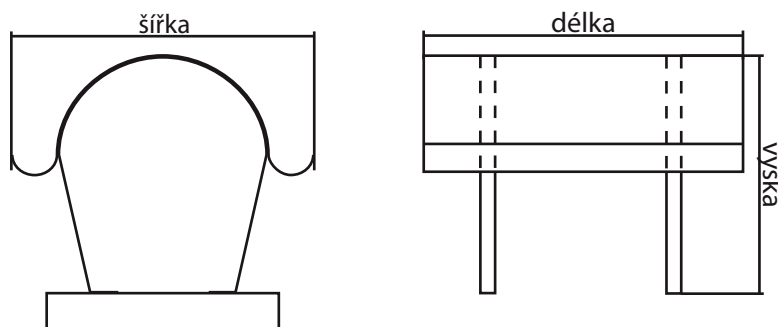

Půdorysné velikosti stříšek a komínových desek

Výška: 420 mm

STŘÍŠKA
šířka 580 mm

KOMÍN
šířka 300 - 480 mm

délka
500 mm

S

délka
350 - 400 mm

Výška stříšky: 420 mm

STŘÍŠKA
šířka 650 mm

délka
560 mm

A

délka 720 mm

B

délka 1150 mm

D

ze dvou plechů

délka 1000 mm

UNI1

délka 1360, 1460, 1560, 1660, 1760 mm ...

UNI1 + MODUL

ze dvou i více plechů - lze opakovaně nadpojit,
maximální délka tak není omezena

KOMÍN
šířka 330 - 550 mm

délka
390 - 460 mm

délka
530 - 620 mm

délka
960 - 1050 mm

délka
460 - 900 mm

délka 1120 - 1660 mm

Výška stříšky: 520 mm

STŘÍŠKA
šířka 780 mm

délka 720 mm

C

délka 1190 mm