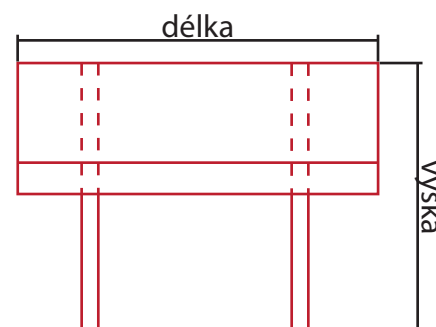

Půdorysné velikosti stříšek a komínových desek

Výška stříšky: 420 mm
Světlá výška: 250 mm

STŘÍŠKA
šířka 580 mm

délka
500 mm

S

KOMÍN
šířka 300 - 480 mm

délka
350 - 400 mm

Výška stříšky: 420 mm, světlá výška 250 mm

STŘÍŠKA
šířka 650 mm

délka
560 mm

A

délka 720 mm

B

délka 1150 mm

D

ze dvou plechů

délka 1000 mm

UNI1

délka 1360, 1460, 1560, 1660, 1760 mm ...

UNI1 + MODUL

ze dvou i více plechů - lze opakovaně nadpojit,
maximální délka tak není omezena

KOMÍN
šířka 330 - 550 mm

délka
390 - 460 mm

délka
530 - 620 mm

délka
960 - 1050 mm

délka
460 - 900 mm

délka 1120 - 1660 mm

Výška stříšky: 520 mm, světlá výška 300 mm

STŘÍŠKA
šířka 780 mm

délka 720 mm

C

délka 1190 mm