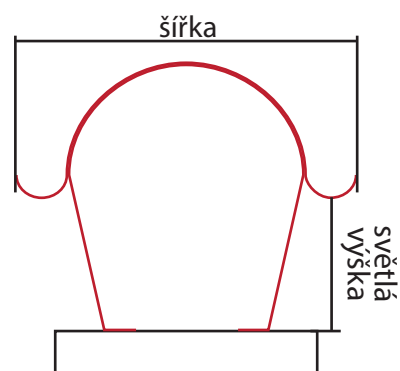

Půdorysné velikosti stříšek a komínových desek

Výška stříšky: 420 mm
Světlá výška: 250 mm

STŘÍŠKA
šířka 580 mm

délka
500 mm

S

KOMÍN
šířka 300 - 480 mm

délka
350 - 400 mm

Výška stříšky: 420 mm, světlá výška 250 mm

STŘÍŠKA
šířka 650 mm

délka
560 mm

A

délka 720 mm

B

délka 1150 mm

D

ze dvou plechů

délka 1000 mm

UNI1

délka 1360, 1460, 1560, 1660, 1760 mm ...

UNI1 + MODUL

ze dvou i více plechů - lze opakovaně nadpojit,
maximální délka tak není omezena

KOMÍN
šířka 330 - 550 mm

délka
390 - 460 mm

délka
530 - 620 mm

délka
960 - 1050 mm

délka
460 - 900 mm

délka 1120 - 1660 mm

Výška stříšky: 520 mm, světlá výška 300 mm

STŘÍŠKA
šířka 780 mm

délka 720 mm

C

délka 1190 mm